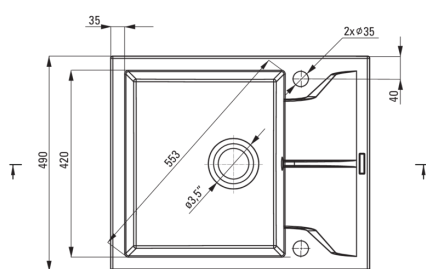

ANDANTE

Chiuvetă din granit, 1-cuvă cu picurător

 deante

Codul produsului: ZQN_211A

Culoarea: grafit

Chiuvetă

Finisaj	grafit
Tipul suprafeței	mat
Material	granit
Metoda de instalare	cu montare încastrată
Număr de cuve	1
Lățimea minimă a dulapului [mm]	500
Lățime [mm]	490
Lungimea [mm]	590
Înălțime [mm]	194
Adâncimea cuvei [mm]	180
Lungimea conturului [mm]	570
Lățimea conturului [mm]	470
Reversibil	Da
Dotat cu accesorii	Da
Număr de orificii	2
Număr de orificii făcute în avans	0

Sifon

Finisaj	oțel
Tipul dopului	automat
Sifon pentru economie de spațiu	Da
Posibilitate de racordare a unei mașini de spălat vase/ rufe	Da

Caracteristici:

- Proprietățile granitului Deante: rezistență la impact, temperatură ridicată, decolorare, șoc termic - conform standardului EN 13310
- Cea mai lungă garanție, de 18 ani
- Chiuveta este dotată cu accesorii de racordare la mașina de spălat vase
- Accesorii cu închidere automată a rigolei
- Proprietățile hidrofobe resping moleculele de apă.
- Chiuvetă reversibilă – posibilitate de instalare a cuvei pe partea stângă sau pe partea dreaptă
- Agent de curățare special, sigur pentru suprafețele curățate
- Sifon pentru economie de spațiu, care înlesnește sortarea reziduurilor