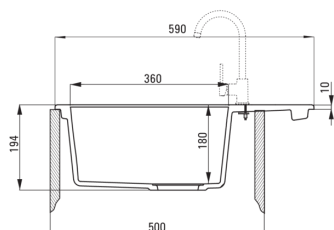

ANDANTE

Chiuvetă din granit, 1-cuvă cu picurător

 deante

Codul produsului: ZQN_211A

Culoarea: grafit

Chiuvetă

Finisaj	grafit
Tipul suprafeței	mat
Material	granit
Metoda de instalare	cu montare încastrată
Număr de cuve	1
Lățimea minimă a dulapului [mm]	500
Lățime [mm]	490
Lungimea [mm]	590
Înălțime [mm]	194
Adâncimea cuvei [mm]	180
Lungimea conturului [mm]	570
Lățimea conturului [mm]	470
Reversibil	Da
Dotat cu accesorii	Da
Număr de orificii	2
Număr de orificii făcute în avans	0

Sifon

Finisaj	oțel
Tipul dopului	automat
Sifon pentru economie de spațiu	Da
Posibilitate de racordare a unei mașini de spălat vase/ rufe	Da

Caracteristici:

- Proprietățile granitului Deante: rezistență la impact, temperatură ridicată, decolorare, șoc termic - conform standardului EN 13310
- Cea mai lungă garanție, de 18 ani
- Chiuveta este dotată cu accesorii de racordare la mașina de spălat vase
- Accesorii cu închidere automată a rigolei
- Proprietățile hidrofobe resping moleculele de apă.
- Chiuvetă reversibilă – posibilitate de instalare a cuvei pe partea stângă sau pe partea dreaptă
- Agent de curățare special, sigur pentru suprafețele curățate
- Sifon pentru economie de spațiu, care înlesnește sortarea reziduurilor