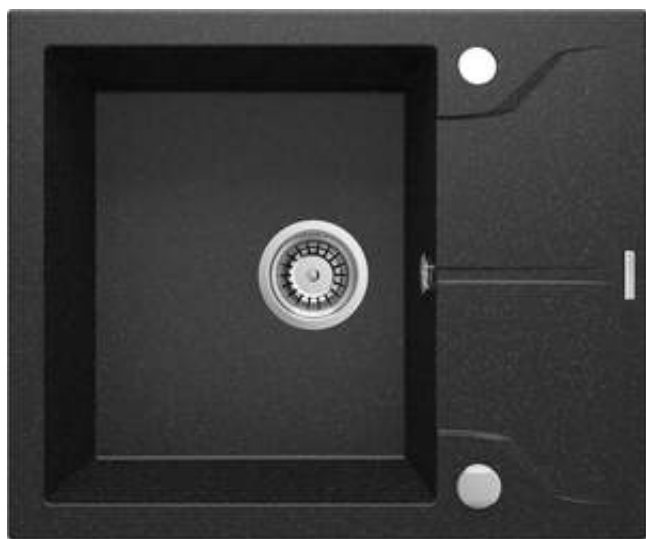

ANDANTE

Chiuvetă din granit, 1-cuvă cu picurător

 deante

Codul produsului: ZQN_211A

Culoarea: grafit

Chiuvetă

Finisaj	grafit
Tipul suprafeței	mat
Material	granit
Metoda de instalare	cu montare încastrată
Număr de cuve	1
Lățimea minimă a dulapului [mm]	500
Lățime [mm]	490
Lungimea [mm]	590
Înălțime [mm]	194
Adâncimea cuvei [mm]	180
Lungimea conturului [mm]	570
Lățimea conturului [mm]	470
Reversibil	Da
Dotat cu accesorii	Da
Număr de orificii	2
Număr de orificii făcute în avans	0

Sifon

Finisaj	oțel
Tipul dopului	automat
Sifon pentru economie de spațiu	Da
Posibilitate de racordare a unei mașini de spălat vase/ rufe	Da

Caracteristici:

- Proprietățile granitului Deante: rezistență la impact, temperatură ridicată, decolorare, șoc termic - conform standardului EN 13310
- Cea mai lungă garanție, de 18 ani
- Chiuveta este dotată cu accesorii de racordare la mașina de spălat vase
- Accesorii cu închidere automată a rigolei
- Proprietățile hidrofobe resping moleculele de apă.
- Chiuvetă reversibilă – posibilitate de instalare a cuvei pe partea stângă sau pe partea dreaptă
- Agent de curățare special, sigur pentru suprafețele curățate
- Sifon pentru economie de spațiu, care înlesnește sortarea reziduurilor